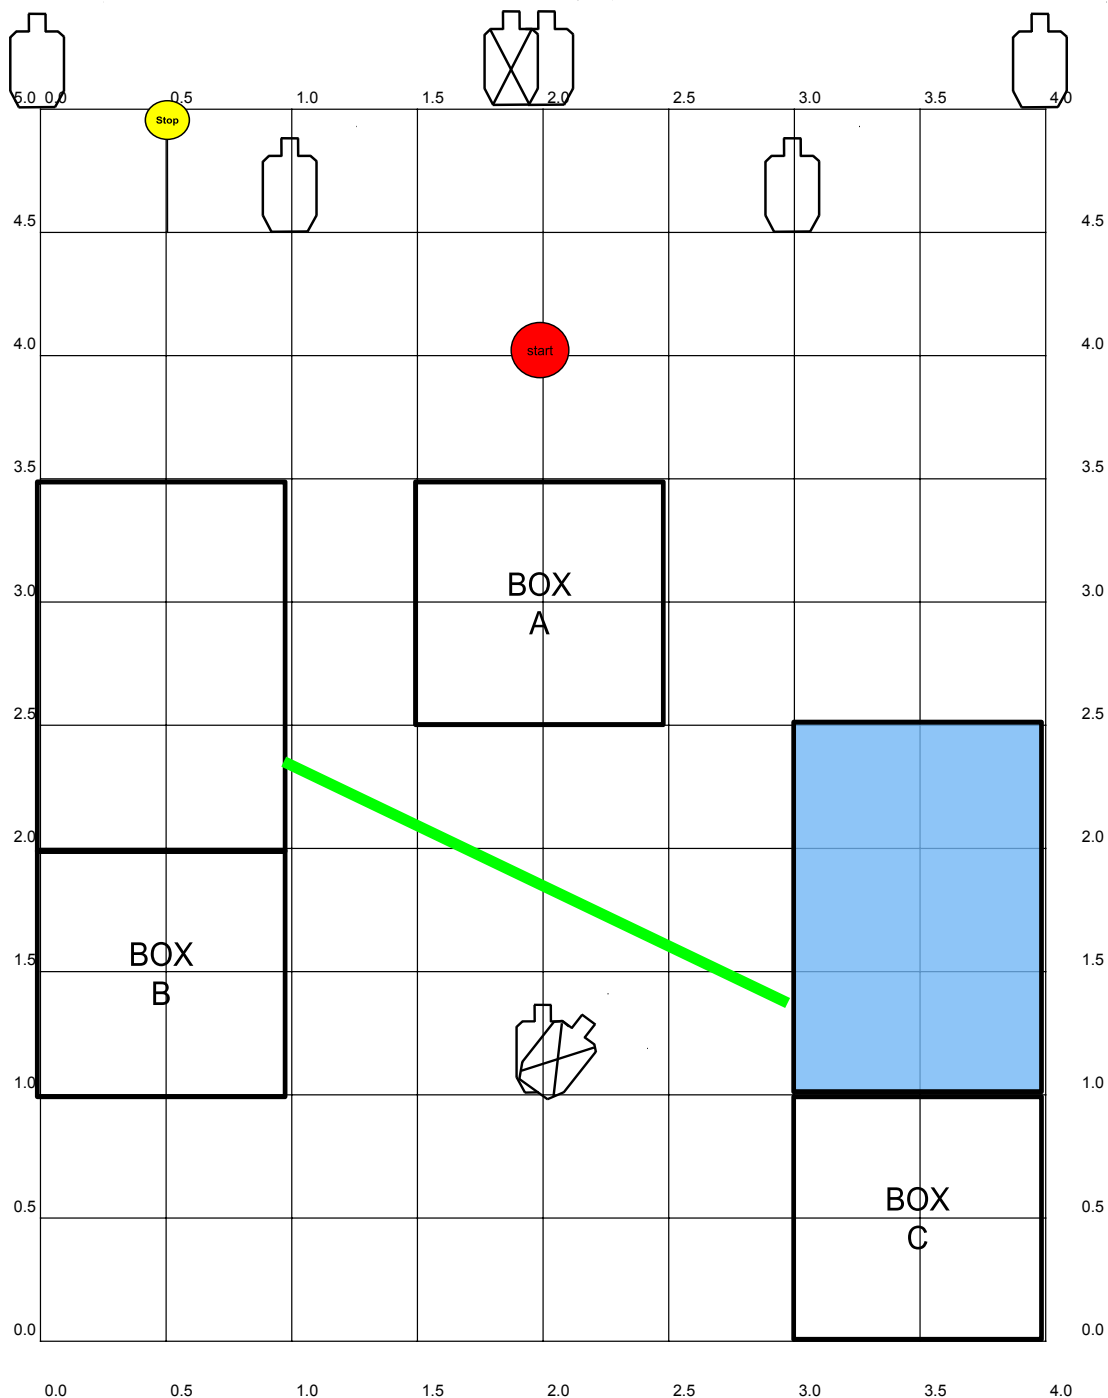

ATPF Course of fire (Stage3, April 2024)

ATPF Course of Fire

スタート向き・スタイル	アップレンジ	両かかとをマークにつけ、ナチュラル
ガンの場所・位置	ホルスター	ロード
合図後の手順	任意の位置	ペーパーターゲットに2発以上ヒット
指示の位置	BOXA	ペーパーターゲットに一枚以上ヒット
"	BOXB 枠	"
"	BOXC バリケード	"
CC部門	任意の位置	リロード
ペナルティ	ルールブック:ペナルティの項を参照	
※ストッププレートは指示のターゲットに含まれない。		