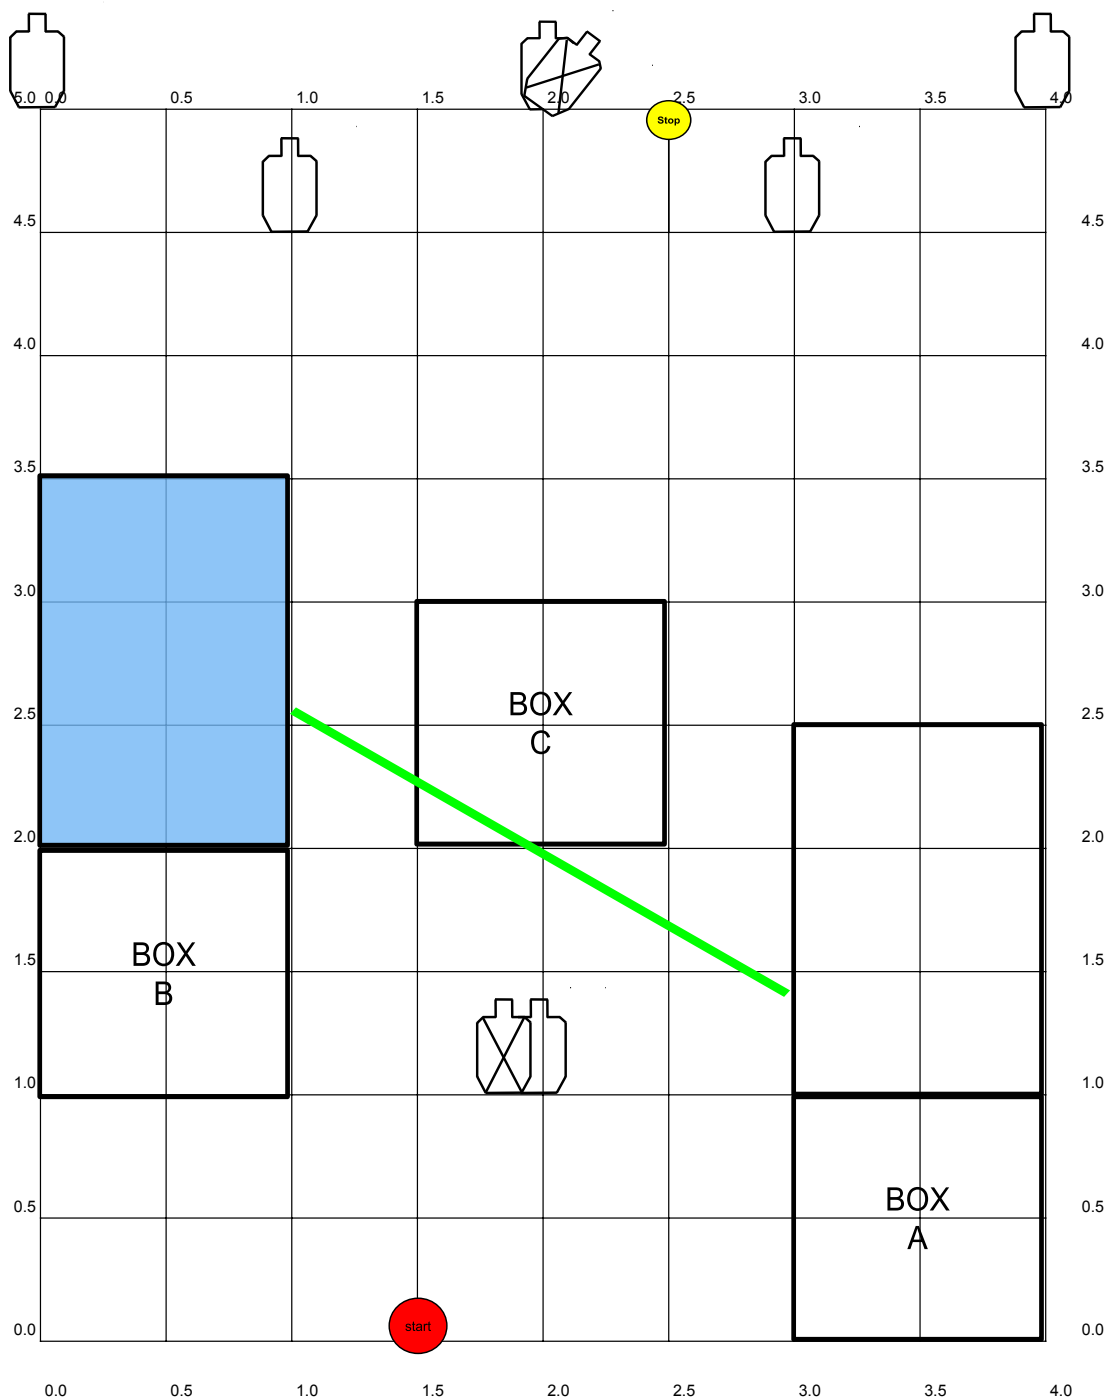

ATPF Course of fire (Stage2, April 2024)

ATPF Course of Fire

スタート向き・スタイル	ダウンレンジ	両かかとをマークにつけ、ナチュラル
ガンの場所・位置	ホルスター	ロード
合図後の手順	任意の位置	ペーパーターゲットに2発以上ヒット
指示の位置	BOXA枠	ペーパーターゲットに一枚以上ヒット
"	BOXB バリケード内	"
"	BOXC	"
CC部門	任意の位置	リロード
ペナルティ	ルールブック:ペナルティの項を参照	
※ストッププレートは指示のターゲットに含まれない。		