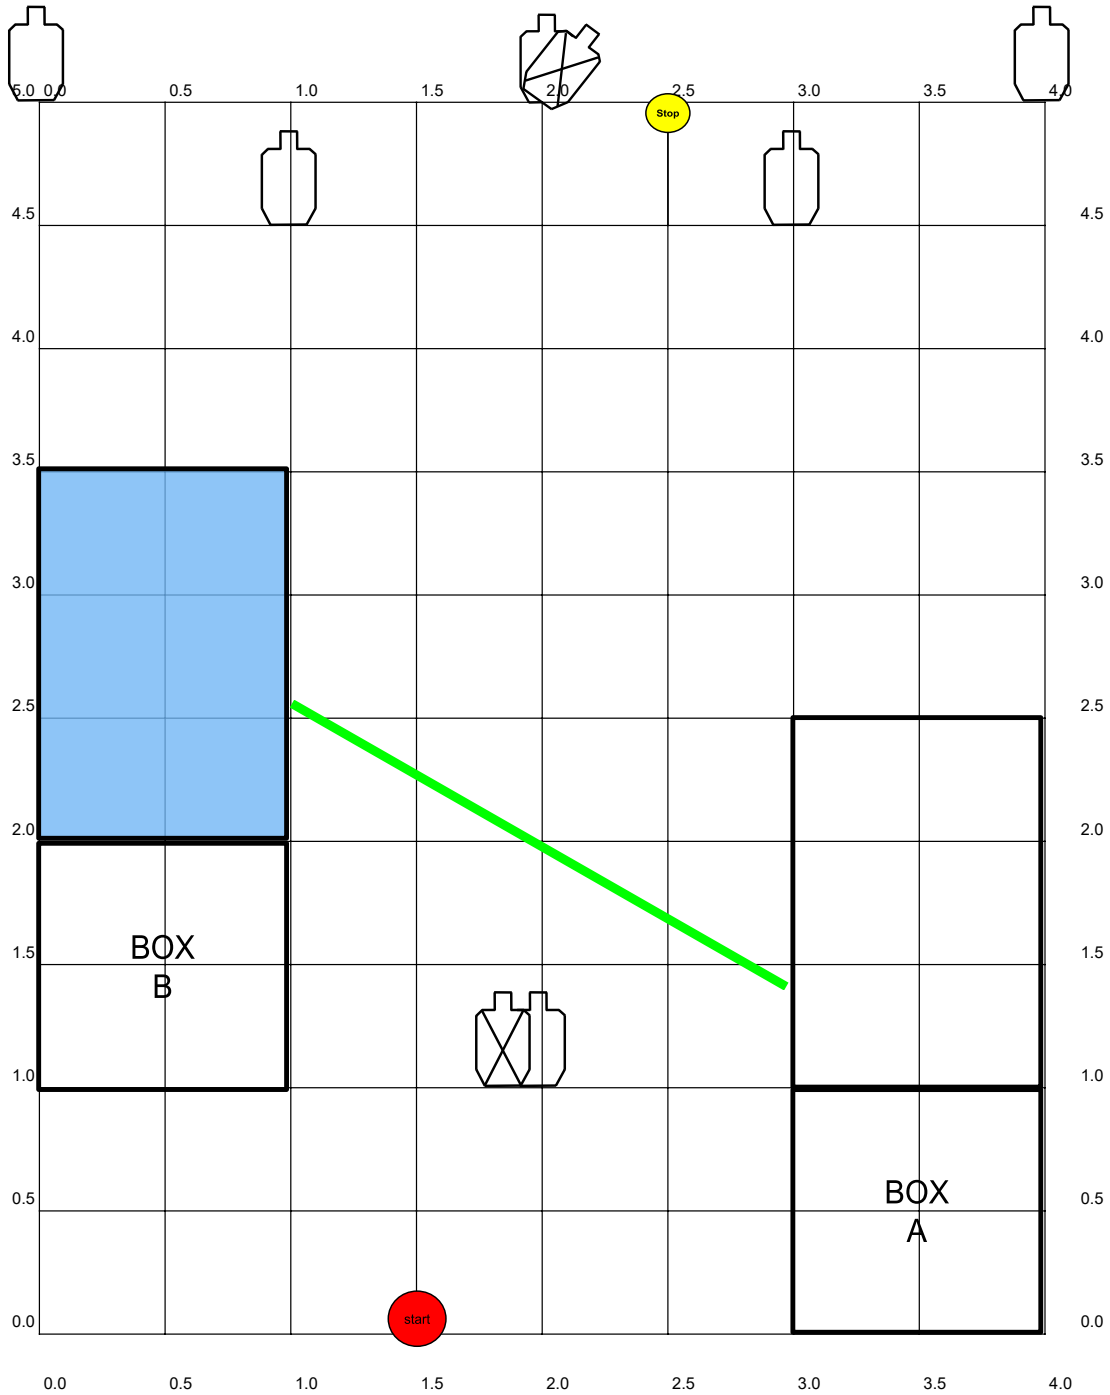

ATPF Course of fire (Stage2, April 2024)

ATPF Course of Fire

スタート向き・スタイル	ダウンレンジ	両かかをマークにつけ、ナチュラル
ガン場所・位置	ホルスター	ロード
合図後の手順	任意の位置	ペーパーターゲットに2発以上ヒット
指示の位置	BOXAバリケード	ペーパーターゲットに一枚以上ヒット
"	BOXB	"
"	BOXC	"
CC部門	任意の位置	リロード
ペナルティ	ルールブック：ペナルティの項を参照	
※ストッププレートは指示のターゲットに含まれない。		