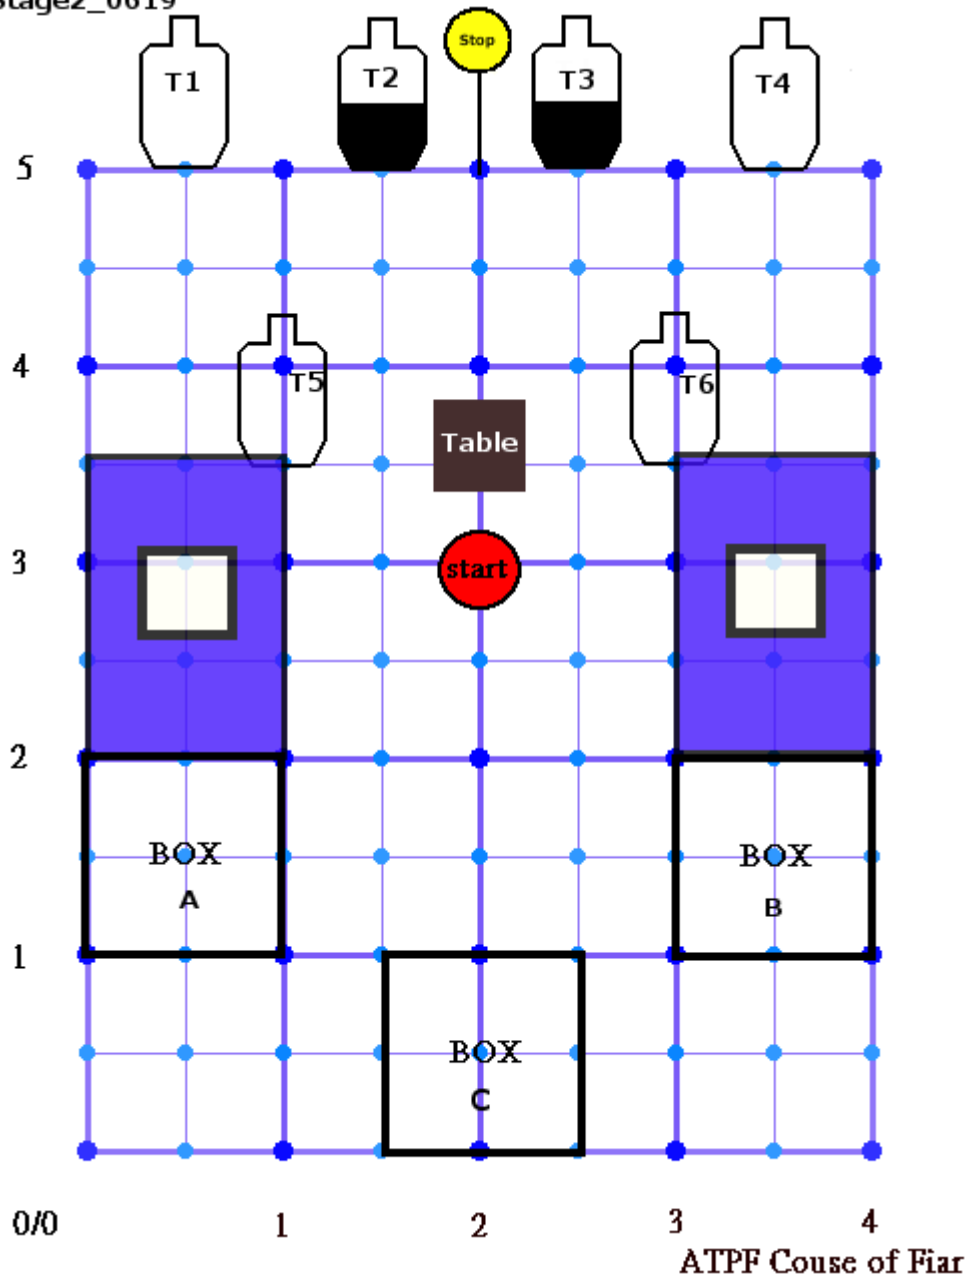

ATPF Course of fire (June, Stage2)

Stage2_0619

| | | |
|---------------|---------------------------|-------------------|
| スタート位置 | Start | アップレンジ |
| スタートスタイル | ナチュラルスタンバイ | 両かかとをマークにつける |
| スタート時のガンの場所位置 | — | ロードして Table に置く |
| スタート合図後の手順 | 任意の位置 | ペーパーターゲットに2発以上ヒット |
| 指示 | BOXA 窓内から | ペーパーターゲットに一枚以上ヒット |
| // | BOXB 窓内から | // |
| // | BOXC 内から | // |
| CC 部門 | 任意の位置 | リロード |
| ペナルティ | ルールブック：ペナルティの項を参照 | |
| | ※ストッププレートは指示のターゲットに含まれない。 | |

※Table 30cm×30cm 高さ90cm