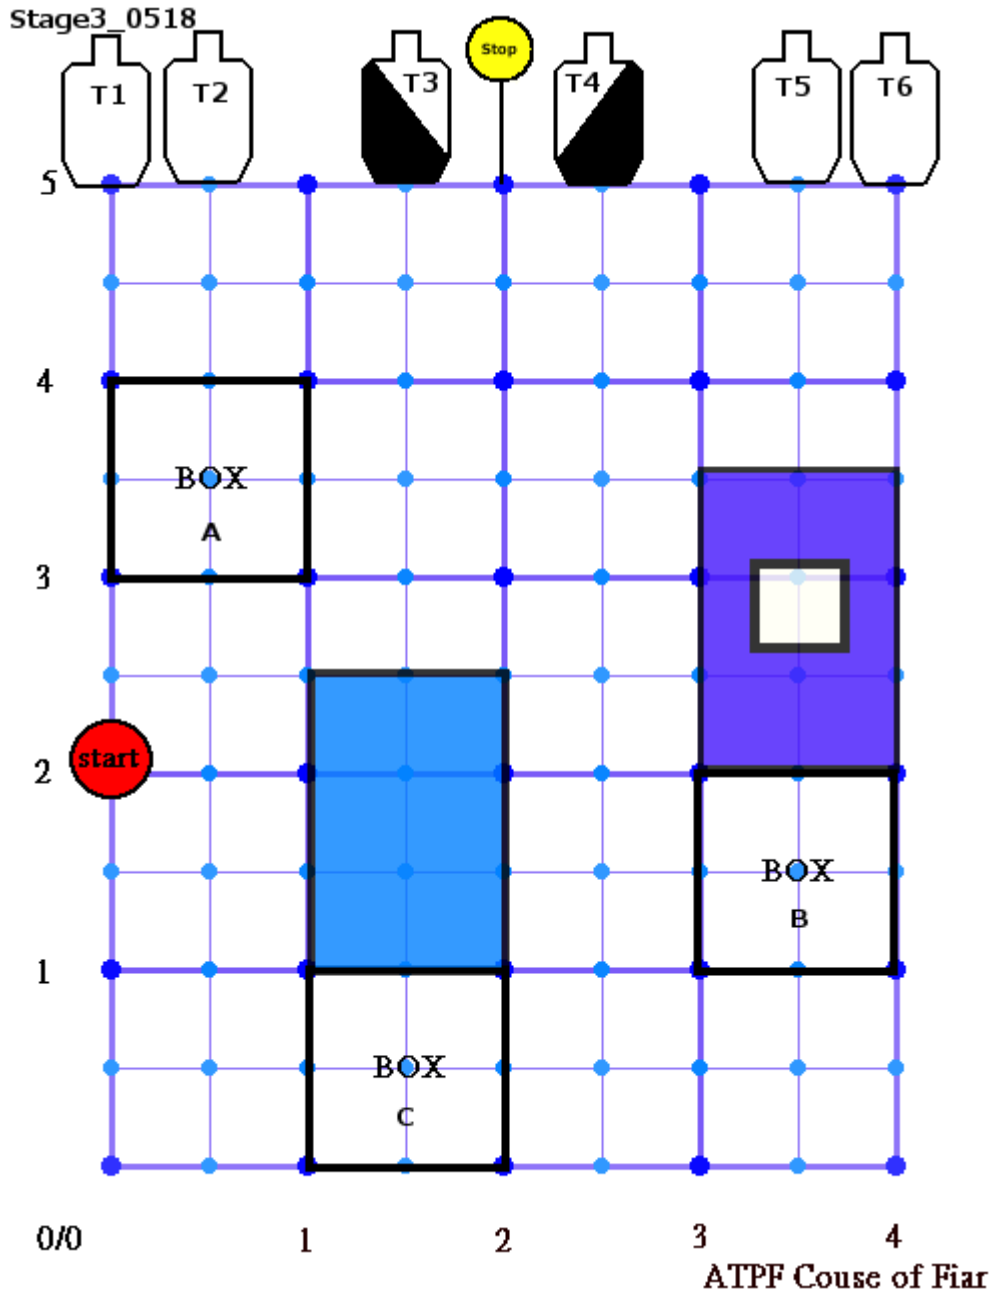

# ATPF Course of fire (May, Stage3)

|             |                           |                   |
|-------------|---------------------------|-------------------|
| スタート位置      | Start                     | ダウンレンジ            |
| スタートスタイル    | ナチュラルスタンバイ                | 両かかとをマークにつける      |
| スタート時のガンの状態 | —                         | ロードしてホルスターに入れる    |
| スタート合図後の手順  | 任意の位置                     | ペーパーターゲットに2発以上ヒット |
| 指示          | BOXA 内から                  | ペーパーターゲットに一枚以上ヒット |
| //          | BOXB 窓内から                 | //                |
| //          | BOXC バリケード内から             | //                |
| CC 部門       | 任意の位置                     | リロード              |
| ペナルティ       | ルールブック：ペナルティの項を参照         |                   |
|             | ※ストッププレートは指示のターゲットに含まれない。 |                   |